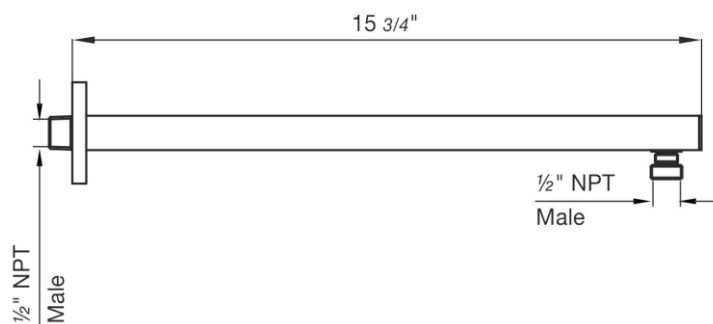

FV140/85.1.0

Square shower arm and escutcheon.
Brazo de ducha cuadrado con roseta.

FRANZ
VIEGNER

FEATURES CARACTERÍSTICAS

COLOR / FINISHES COLOR / ACABADOS

 PC <i>Polished Chrome.</i>	 PN <i>Polished Nickel.</i>	 BN <i>Brushed Nickel.</i>
 BG <i>Brushed Gold.</i>	 PG <i>Polished Gold.</i>	 RG <i>Rose Gold.</i>
 BK <i>Black Chrome.</i>	 FB <i>Flat Black.</i>	 UPB <i>Unlacked Polished Brass.</i>