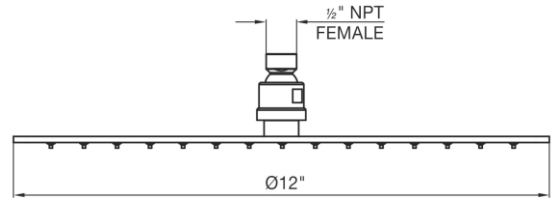

FV126.04.1.0

12" round showerhead.

Ducha de techo redonda de 30 cm.

FRANZ VIEGENER

FEATURES

CARACTERÍSTICAS

COLOR / FINISHES

COLOR / ACABADOS

CAUDAL

Maximum flow rate 1.6 gpm (6,0 l/min).

Caudal máximo 1.6 gpm (6,0 l/min).

ITEM DETAILS

DETALLE DE PRODUCTO

COMPLIANCE

CERTIFICACIONES