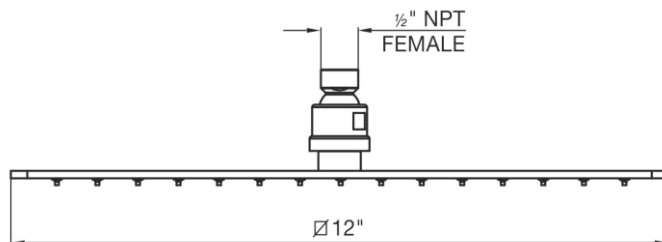

FV126.05.1.0

12" square showerhead.

Ducha de techo cuadrada de 30 cm.

FRANZ VIEGENER

FEATURES

CARACTERÍSTICAS

COLOR / FINISHES

COLOR / ACABADOS