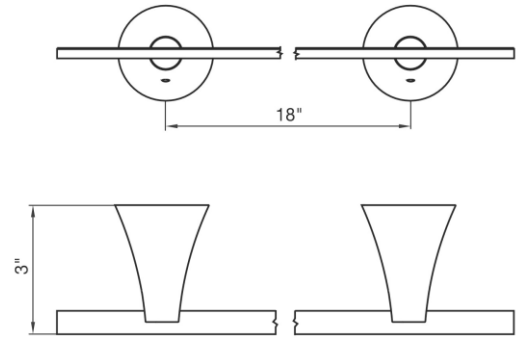

ALESIA PLUS - FV164/49

18" towel bar.

Toallero barral de 45 cm.

FRANZ
VIEGENER

FEATURES

CARACTERÍSTICAS

COLOR / FINISHES

COLOR / ACABADOS