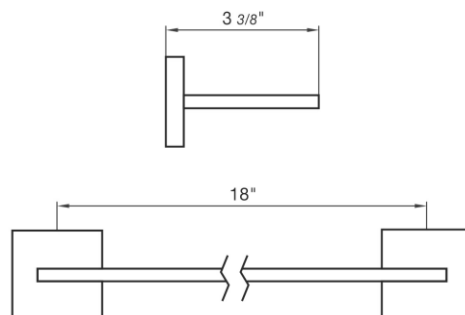

DOMINO - FV164/J4

18" towel bar.

Toallero barral de 45 cm.

FRANZ
VIEGENER

FEATURES

CARACTERÍSTICAS

COLOR / FINISHES

COLOR / ACABADOS