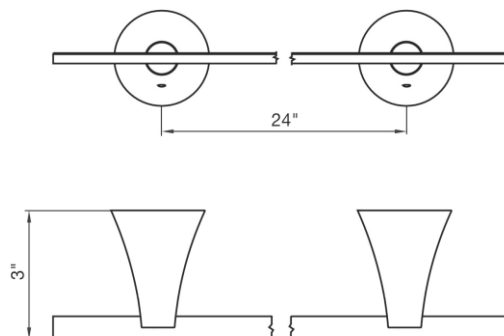

ALESIA PLUS - FV164.01/49

24" towel bar.

Toallero barral de 60 cm.

FRANZ
VIEGENER

FEATURES

CARACTERÍSTICAS

COLOR / FINISHES

COLOR / ACABADOS