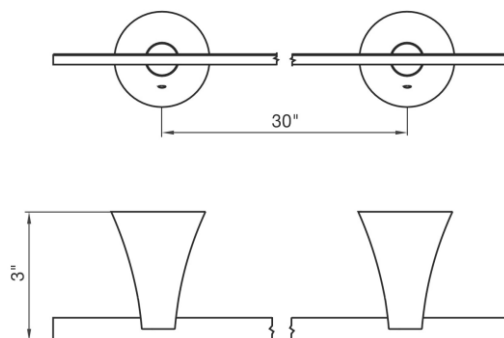

ALESIA PLUS - FV164.02/49

30" towel bar.

Toallero barral de 76 cm.

FRANZ
VIEGENER

FEATURES

CARACTERÍSTICAS

COLOR / FINISHES

COLOR / ACABADOS