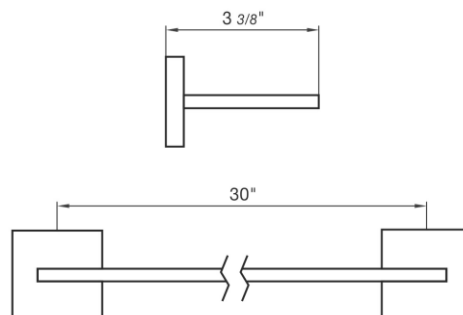

DOMINO - FV164.02/J4

30" towel bar.

Toallero barral de 76 cm.

FRANZ
VIEGENER

FEATURES

CARACTERÍSTICAS

COLOR / FINISHES

COLOR / ACABADOS