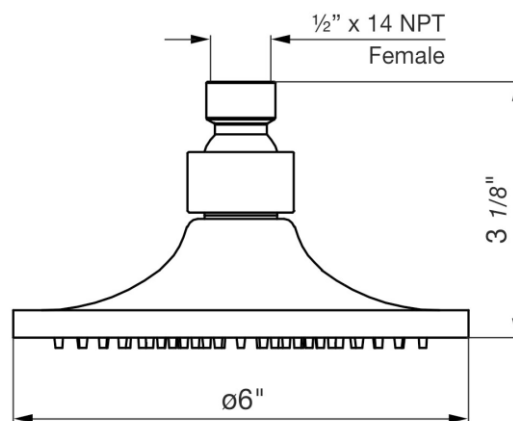

ALESIA PLUS - FV126/49

6" square showerhead.

Ducha de techo cuadrada de 15 cm.

FRANZ
VIEGENER

FEATURES

CARACTERÍSTICAS

- All brass construction.
Producto realizado íntegramente en latón.

COLOR / FINISHES

COLOR / ACABADOS

FLOW RATE

CAUDAL

- Maximum flow rate 1.6 gpm (6,8 l/min).
Caudal máximo 1.6 gpm (6,8 l/min).

ITEM DETAILS

DETALLE DE PRODUCTO

COMPLIANCE

CERTIFICACIONES