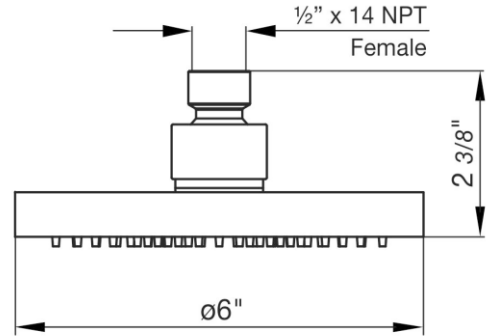

NEREA PLUS - FV126/59

6" square showerhead.

Ducha de techo cuadrada de 15 cm.

FRANZ
VIEGENER

FEATURES

CARACTERÍSTICAS

- All brass construction.
Producto realizado íntegramente en latón.

COLOR / FINISHES

COLOR / ACABADOS

FLOW RATE

CAUDAL

- Maximum flow rate 1.6 gpm (6,0 l/min).
Caudal máximo 1.6 gpm (6,0 l/min).

ITEM DETAILS

DETALLE DE PRODUCTO

COMPLIANCE

CERTIFICACIONES