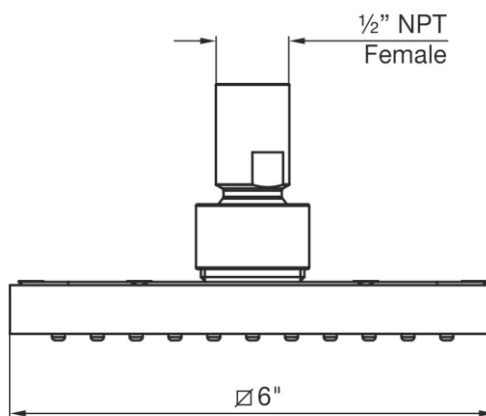

DOMINIC PLUS - FV126/85

6" square showerhead.

Ducha de techo cuadrada de 15 cm.

FRANZ
VIEGENER

FEATURES

CARACTERÍSTICAS

- All brass construction.
Producto realizado íntegramente en latón.

COLOR / FINISHES

COLOR / ACABADOS

FLOW RATE

CAUDAL

- Maximum flow rate 1.6 gpm (6,8 l/min).
Caudal máximo 1.6 gpm (6,8 l/min).

ITEM DETAILS

DETALLE DE PRODUCTO

COMPLIANCE CERTIFICACIONES