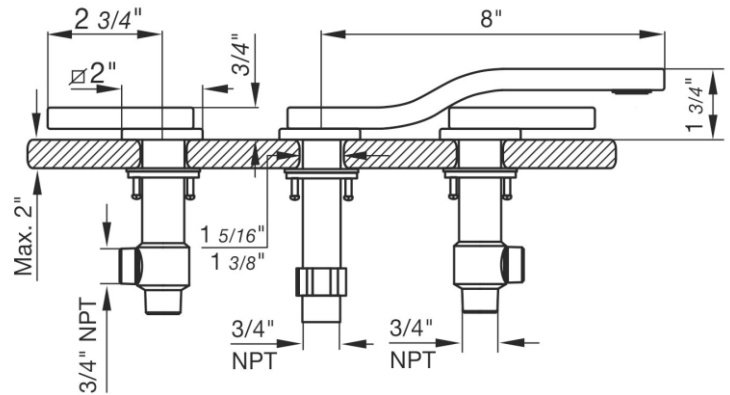

SKYLINE - FV210/J9

Deck mounted Roman bath faucet 3/4" valves.

Juego para hidromasaje.

FRANZ VIEGENER

FEATURES

CARACTERÍSTICAS

- All brass construction.
Producto realizado íntegramente en latón.
- Brass valve bodies.
Cuerpos de válvulas fabricados en latón.
- Quarter-turn ceramic cartridges.
Cartuchos cerámicos de 1/4 de giro.
- Stationary spout with recessed aerator device.
Pico con aireador oculto.

FLOW RATE

CAUDAL

- Maximum flow rate 3.8 gpm (8,5 l/min).
Caudal máximo 3.8 gpm (8,5 l/min).

COLOR / FINISHES

COLOR / ACABADOS

ITEM DETAILS

DETALLE DE PRODUCTO

COMPLIANCE