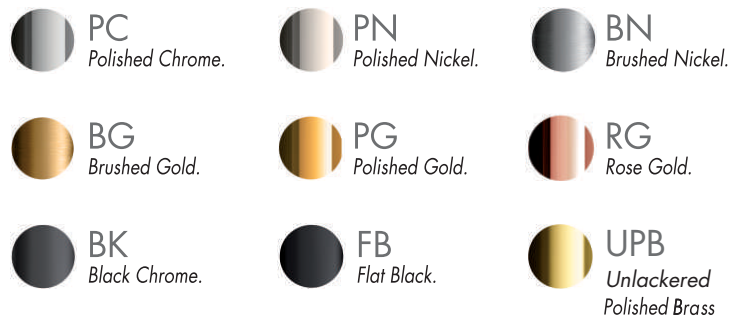

COLOR / FINISHES

COLOR / ACABADOS

ITEM DETAILS

DETALLE DE PRODUCTO

COMPLIANCE

CERTIFICACIONES