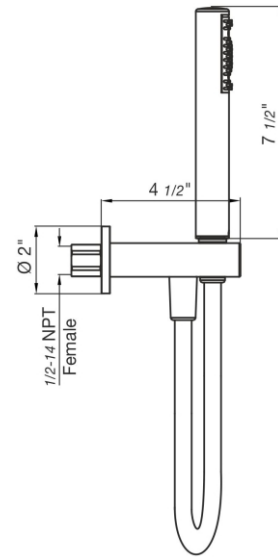

LLOLLIPOP - FV131/J2

Hand shower assembly. All in one swivel holder and water supply.
Ducha manual con soporte.

FRANZ
VIEGENER

FEATURES

CARACTERÍSTICAS

- Brass diverter valve.
Producto realizado íntegramente en latón.

COLOR / FINISHES

COLOR / ACABADOS

FLOW RATE

CAUDAL

- Maximum flow rate 1.75 gpm (6,6 l/min).
Caudal máximo 1.75 gpm (6,6 l/min).

ITEM DETAILS

DETALLE DE PRODUCTO

COMPLIANCE CERTIFICACIONES