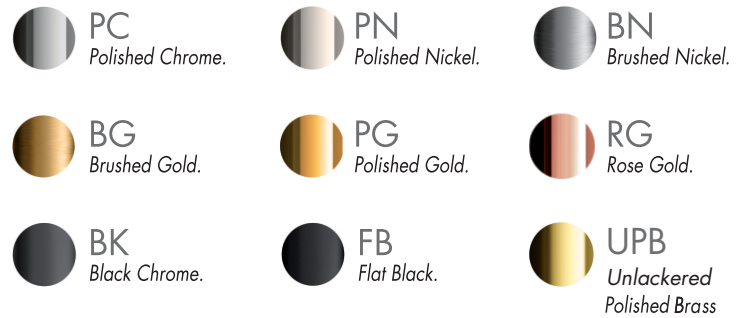

LLOLLIPOP - FV131/J2

Hand shower assembly. All in one swivel holder and water supply.
Ducha manual con soporte.

FRANZ
VIEGENER

FEATURES

CARACTERÍSTICAS

- Brass diverter valve.
Producto realizado íntegramente en latón.

COLOR / FINISHES

COLOR / ACABADOS

FLOW RATE

CAUDAL

- Maximum flow rate 1.75 gpm (6,6 l/min).
Caudal máximo 1.75 gpm (6,6 l/min).

ITEM DETAILS

DETALLE DE PRODUCTO

COMPLIANCE CERTIFICACIONES