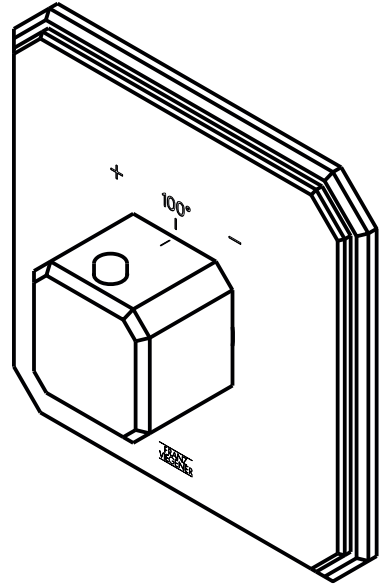

**Features**

- . All brass construction
- . Safety stop device (100°F)

**3/4" decorative thermostatic mixer set. Trim only.**

**Colors/Finishes**

- |                             |                             |                             |                              |
|-----------------------------|-----------------------------|-----------------------------|------------------------------|
| <input type="checkbox"/> PC | <input type="checkbox"/> BN | <input type="checkbox"/> PN | <input type="checkbox"/> ORB |
|-----------------------------|-----------------------------|-----------------------------|------------------------------|