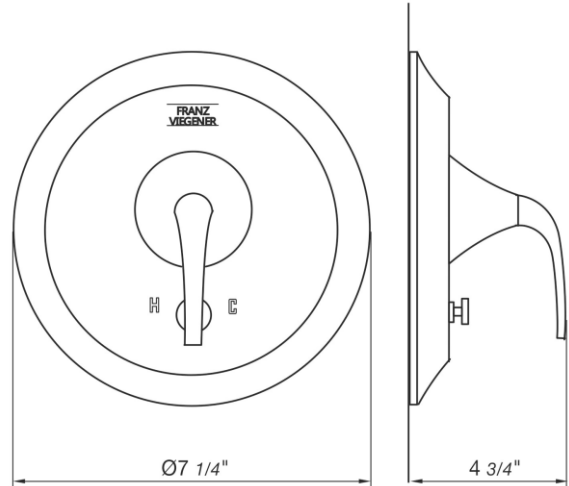

# ALESIA PLUS- FV114/49L.0

Pressure balance valve with diverter - trim only.

Conjunto decorativo para válvula de balanceo de presión 1/2" con derivador.

FRANZ  
VIEGENER