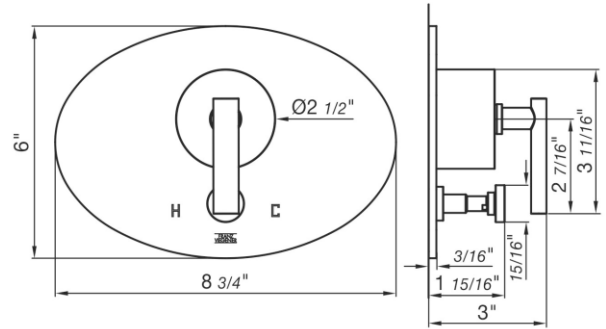

# NEREA LEVER PLUS- FV114/59L.0

Pressure balance valve with diverter - trim only.

Conjunto decorativo para válvula de balanceo de presión 1/2" con derivador.

FRANZ  
VIEGENER