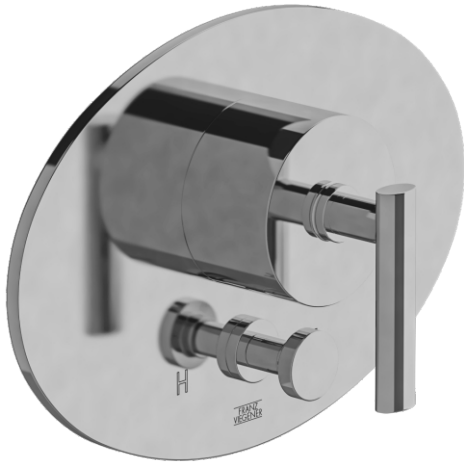

# NEREA LEVER PLUS- FV114/59L.0

Pressure balance valve with diverter - trim only.

Conjunto decorativo para válvula de balanceo de presión 1/2" con derivador.

FRANZ  
VIEGENER

### CARACTERÍSTICAS

- All brass construction.  
Producto realizado íntegramente en latón.