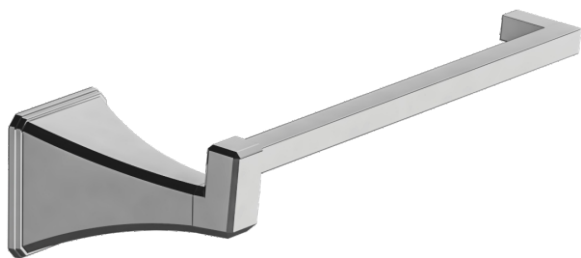

CASABLANCA - FV163/60

Short towel holder.
Toallero barral corto.

FRANZ
VIEGENER

FEATURES CARACTERÍSTICAS

COLOR / FINISHES COLOR / ACABADOS

FLOW RATE CAUDAL

ITEM DETAILS DETALLE DE PRODUCTO

COMPLIANCE CERTIFICACIONES