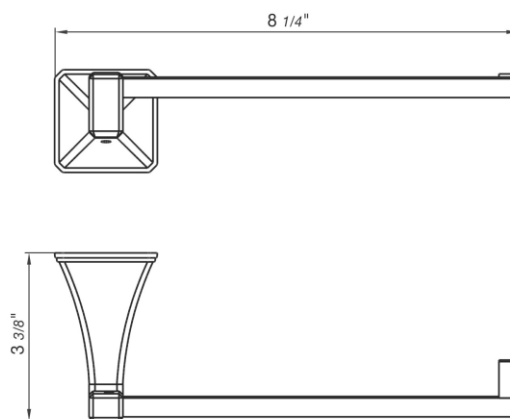

CASABLANCA - FV163/60

Short towel holder.
Toallero barral corto.

FRANZ
VIEGENER

FEATURES CARACTERÍSTICAS

COLOR / FINISHES COLOR / ACABADOS

FLOW RATE CAUDAL

ITEM DETAILS DETALLE DE PRODUCTO

COMPLIANCE CERTIFICACIONES