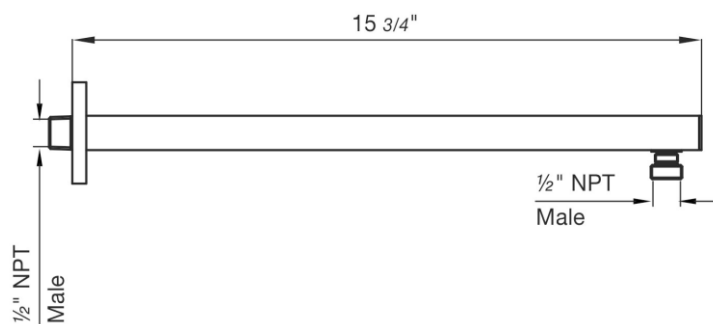

FV140/85

Square shower arm and escutcheon.
Brazo de ducha cuadrado con roseta.

FRANZ
VIEGNER

FEATURES CARACTERÍSTICAS

COLOR / FINISHES COLOR / ACABADOS

 PC <i>Polished Chrome.</i>	 PN <i>Polished Nickel.</i>	 BN <i>Brushed Nickel.</i>
 BG <i>Brushed Gold.</i>	 PG <i>Polished Gold.</i>	 RG <i>Rose Gold.</i>
 BK <i>Black Chrome.</i>	 FB <i>Flat Black.</i>	 UPB <i>Unlacked Polished Brass</i>