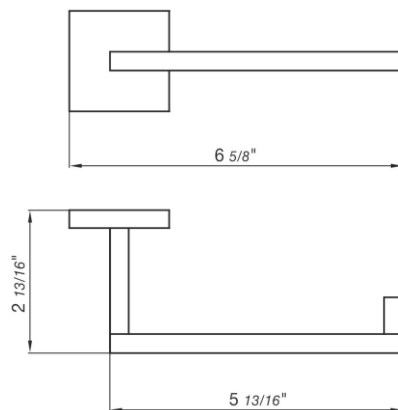

DOMINO PLUS - FV167/85

Toilet paper holder.
Portarrollo.

FRANZ
VIEGENER

FEATURES CARACTERÍSTICAS

COLOR / FINISHES COLOR / ACABADOS

FLOW RATE CAUDAL

ITEM DETAILS DETALLE DE PRODUCTO

COMPLIANCE CERTIFICACIONES