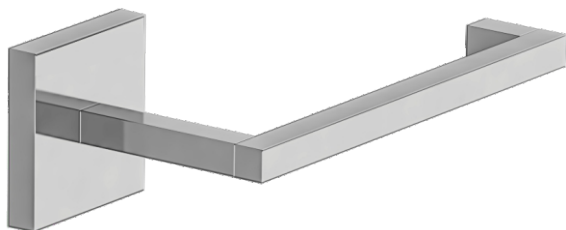

DOMINO PLUS - FV167/85

Toilet paper holder.
Portarrollo.

FRANZ
VIEGENER

FEATURES CARACTERÍSTICAS

COLOR / FINISHES COLOR / ACABADOS

FLOW RATE CAUDAL

ITEM DETAILS DETALLE DE PRODUCTO

COMPLIANCE CERTIFICACIONES