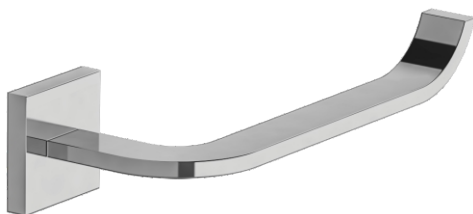

DOMINO - FV167/J4

Toilet paper holder.
Portarrollo.

FRANZ
VIEGENER

FEATURES CARACTERÍSTICAS

COLOR / FINISHES COLOR / ACABADOS

FLOW RATE CAUDAL

ITEM DETAILS DETALLE DE PRODUCTO

COMPLIANCE CERTIFICACIONES