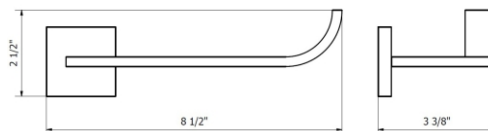

DOMINO - FV167/J4

Toilet paper holder.
Portarrollo.

FRANZ
VIEGENER

FEATURES CARACTERÍSTICAS

COLOR / FINISHES COLOR / ACABADOS

FLOW RATE CAUDAL

ITEM DETAILS DETALLE DE PRODUCTO

COMPLIANCE CERTIFICACIONES