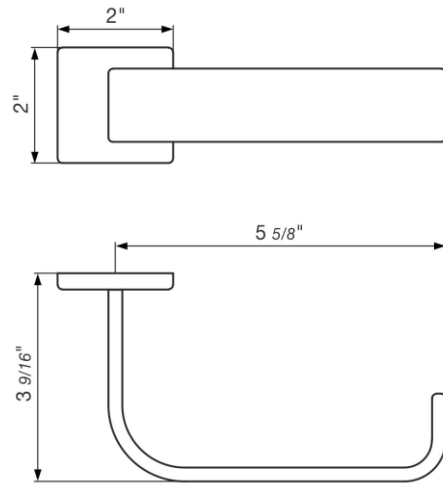

SKYLINE - FV167/J9

Toilet paper holder.
Portarrollo.

FRANZ
VIEGENER

FEATURES CARACTERÍSTICAS

COLOR / FINISHES COLOR / ACABADOS

FLOW RATE CAUDAL

ITEM DETAILS DETALLE DE PRODUCTO

COMPLIANCE CERTIFICACIONES