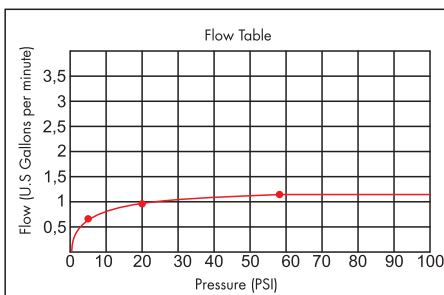

ALESIA LRVERPLUS - FV203/49L.0

Wall-mounted lavatory faucet, trim only.

Conjunto decorativo de lavatorio de pared.

FRANZ
VIEGENER

FEATURES

CARACTERÍSTICAS

- All brass construction.
Producto realizado íntegramente en latón.
- Stationary spout with recessed aerator device.
Pico con aireador oculto.
- Quarter-turn to diverter.
Válvula derivadora de 1/4 de giro.

COLOR / FINISHES

COLOR / ACABADOS

FLOW RATE

CAUDAL

- Maximum flow rate 1,2 gpm (4,5 l/min).
Caudal máximo 1,2 gpm (4,5 l/min).

ITEM DETAILS

DETALLE DE PRODUCTO

COMPLIANCE CERTIFICACIONES