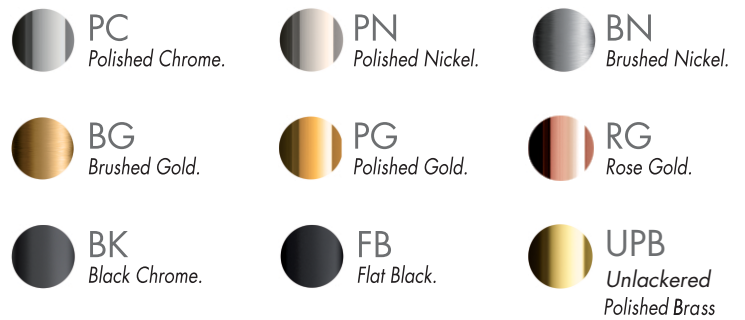

ALESIA LRVERPLUS - FV203/49L.0

Wall-mounted lavatory faucet, trim only.

Conjunto decorativo de lavatorio de pared.

FRANZ
VIEGENER

FEATURES

CARACTERÍSTICAS

- All brass construction.
Producto realizado íntegramente en latón.
- Stationary spout with recessed aerator device.
Pico con aireador oculto.
- Quarter-turn to diverter.
Válvula derivadora de 1/4 de giro.

COLOR / FINISHES

COLOR / ACABADOS

FLOW RATE

CAUDAL

- Maximum flow rate 1,2 gpm (4,5 l/min).
Caudal máximo 1,2 gpm (4,5 l/min).

ITEM DETAILS

DETALLE DE PRODUCTO

COMPLIANCE CERTIFICACIONES