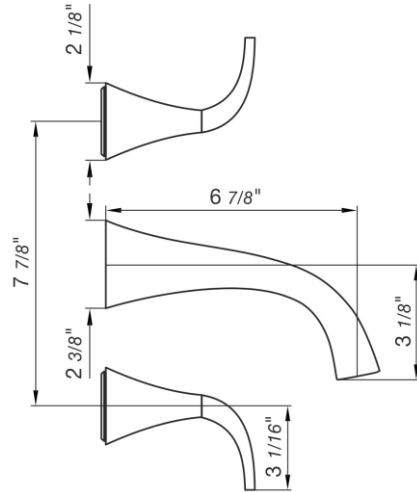

ALESIA LRVERPLUS - FV203/49L.0

Wall-mounted lavatory faucet, trim only.

Conjunto decorativo de lavatorio de pared.

FRANZ
VIEGENER

FEATURES

CARACTERÍSTICAS

- All brass construction.
Producto realizado íntegramente en latón.
- Stationary spout with recessed aerator device.
Pico con aireador oculto.
- Quarter-turn to diverter.
Válvula derivadora de 1/4 de giro.

COLOR / FINISHES

COLOR / ACABADOS

FLOW RATE

CAUDAL

- Maximum flow rate 1,2 gpm (4,5 l/min).
Caudal máximo 1,2 gpm (4,5 l/min).

ITEM DETAILS

DETALLE DE PRODUCTO

COMPLIANCE CERTIFICACIONES