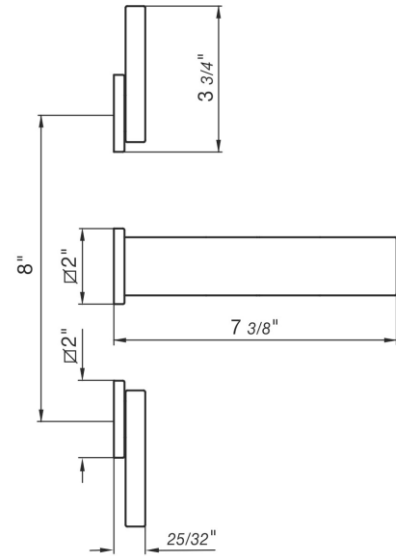

SKYLINE - FV203/J9.0

Wall-mounted lavatory faucet, trim only.

Juego de lavatorio de pared con desagüe "soft touch".

FRANZ VIEGENER

FEATURES

CARACTERÍSTICAS

- All brass construction.
  Producto realizado íntegramente en latón.
- Stationary spout with recessed aerator device.
  Pico con aireador oculto.
- Quarter-turn to diverter.
  Válvula derivadora de 1/4 de giro.