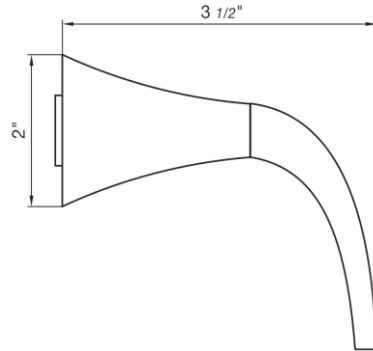

# ALESIA LEVER PLUS - FV480/49L.0

Wall volume control. Trim only.

Conjunto decorativo para llave de paso armada completa.

FRANZ  
VIEGENER