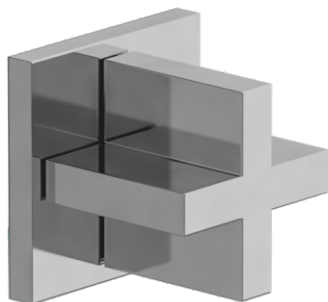

EDGE - FV480/J3.0

Wall volume control. Trim only.

Conjunto decorativo para llave de paso armada completa.

FRANZ
VIEGENER

FEATURES

CARACTERÍSTICAS

- All brass construction.
Producto realizado íntegramente en latón.