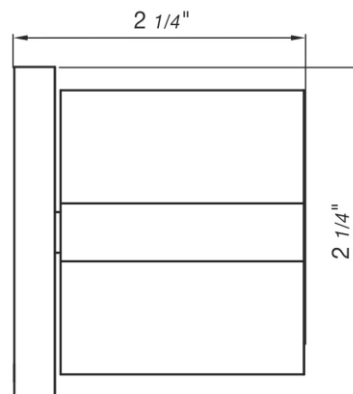

EDGE - FV480/J3.0

Wall volume control. Trim only.

Conjunto decorativo para llave de paso armada completa.

FRANZ
VIEGENER

FEATURES

CARACTERÍSTICAS

- All brass construction.
Producto realizado íntegramente en latón.