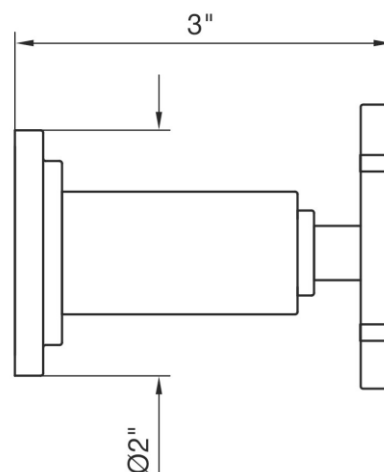

INDUSTRIAL CHIC - FV480/J1.0

Wall volume control. Trim only.

Conjunto decorativo para llave de paso armada completa.

FRANZ
VIEGENER

FEATURES

CARACTERÍSTICAS

- All brass construction.
Producto realizado íntegramente en latón.

FLOW RATE

CAUDAL

COLOR / FINISHES

COLOR / ACABADOS

ITEM DETAILS

DETALLE DE PRODUCTO

COMPLIANCE

CERTIFICACIONES