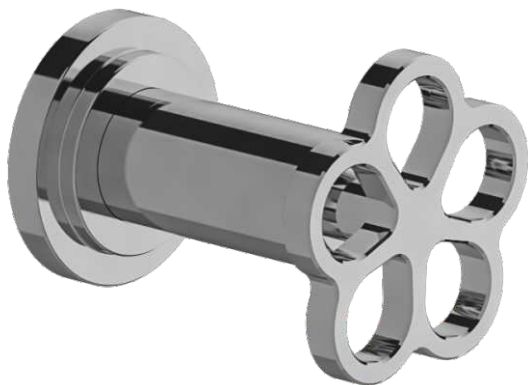

INDUSTRIAL CHIC - FV480/J1.0

Wall volume control. Trim only.

Conjunto decorativo para llave de paso armada completa.

FRANZ
VIEGENER

FEATURES

CARACTERÍSTICAS

- All brass construction.
Producto realizado íntegramente en latón.

FLOW RATE

CAUDAL

COLOR / FINISHES

COLOR / ACABADOS

ITEM DETAILS

DETALLE DE PRODUCTO

COMPLIANCE

CERTIFICACIONES