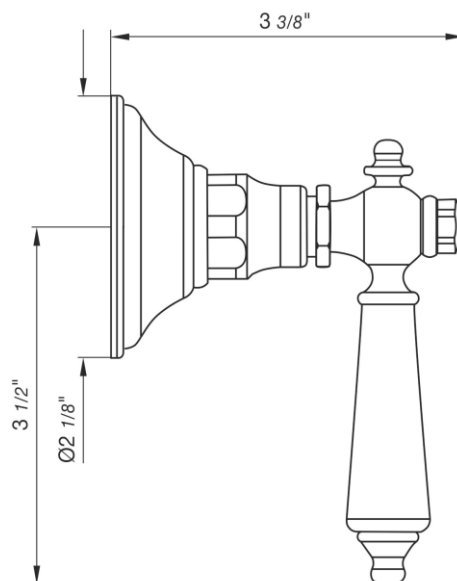

REVERE WOOD - FV480/58W.0

Wall volume control. Trim only.

Conjunto decorativo para llave de paso armada completa.

FRANZ
VIEGENER

FEATURES

CARACTERÍSTICAS

- All brass construction.
Producto realizado íntegramente en latón.