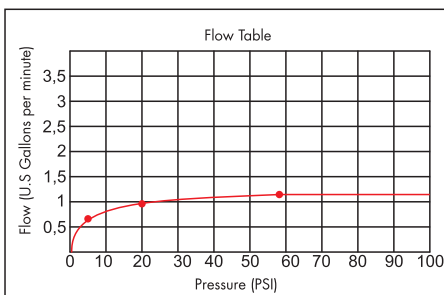

ALESIA LEVER PLUS - FV201/49L

Widespread lavatory faucet with push-down pop-up drain assembly.
 Juego de lavatorio con desagüe "pop up".

FRANZ
VIEGNER

FEATURES

CARACTERÍSTICAS

- All brass construction.
Producto realizado íntegramente en latón.
- Brass valve bodies.
Cuerpos de válvulas fabricados en latón.
- Quarter-turn ceramic cartridges.
Cartuchos cerámicos de 1/4 de giro.
- Stationary spout with recessed aerator device.
Pico con aireador oculto.
- Flexible SS connectors with sediment screens.
Flexibles con conectores SS y filtro de sedimento.

COLOR / FINISHES

COLOR / ACABADOS

FLOW RATE

CAUDAL

- Maximum flow rate 1,2 gpm (4,5 l/min).
Caudal máximo 1,2 gpm (4,5 l/min).

ITEM DETAILS

DETALLE DE PRODUCTO

COMPLIANCE