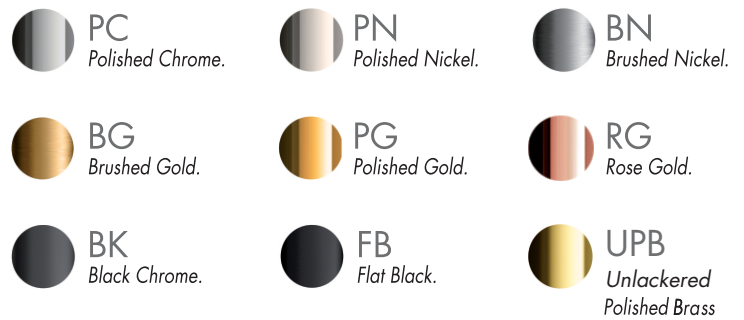

ALESIA LEVER PLUS - FV201/49L

Widespread lavatory faucet with push-down pop-up drain assembly.
 Juego de lavatorio con desagüe "pop up".

FRANZ
VIEGNER

FEATURES

CARACTERÍSTICAS

- All brass construction.
Producto realizado íntegramente en latón.
- Brass valve bodies.
Cuerpos de válvulas fabricados en latón.
- Quarter-turn ceramic cartridges.
Cartuchos cerámicos de 1/4 de giro.
- Stationary spout with recessed aerator device.
Pico con aireador oculto.
- Flexible SS connectors with sediment screens.
Flexibles con conectores SS y filtro de sedimento.

COLOR / FINISHES

COLOR / ACABADOS

FLOW RATE

CAUDAL

- Maximum flow rate 1,2 gpm (4,5 l/min).
Caudal máximo 1,2 gpm (4,5 l/min).

ITEM DETAILS

DETALLE DE PRODUCTO

COMPLIANCE