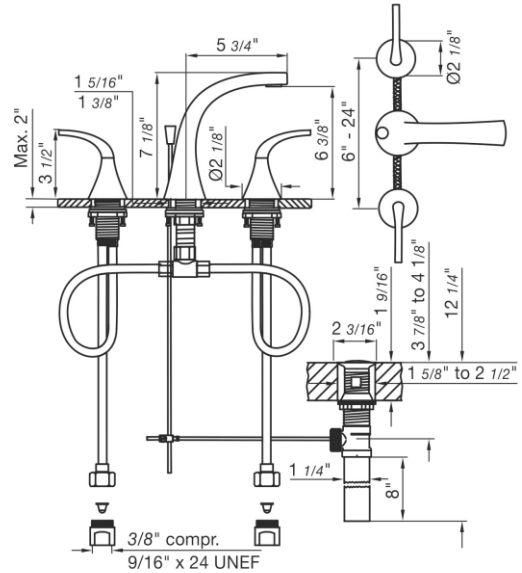

ALESIA LEVER PLUS - FV201/49L

Widespread lavatory faucet with push-down pop-up drain assembly.
 Juego de lavatorio con desagüe "pop up".

FRANZ
VIEGNER

FEATURES

CARACTERÍSTICAS

- All brass construction.
Producto realizado íntegramente en latón.
- Brass valve bodies.
Cuerpos de válvulas fabricados en latón.
- Quarter-turn ceramic cartridges.
Cartuchos cerámicos de 1/4 de giro.
- Stationary spout with recessed aerator device.
Pico con aireador oculto.
- Flexible SS connectors with sediment screens.
Flexibles con conectores SS y filtro de sedimento.

COLOR / FINISHES

COLOR / ACABADOS

FLOW RATE

CAUDAL

- Maximum flow rate 1,2 gpm (4,5 l/min).
Caudal máximo 1,2 gpm (4,5 l/min).

ITEM DETAILS

DETALLE DE PRODUCTO

COMPLIANCE