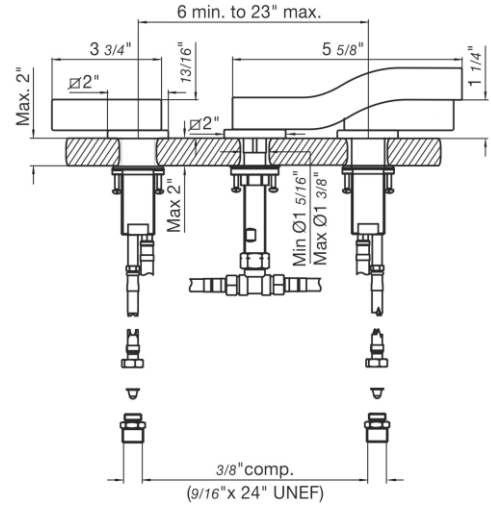

# SHORELINE - FV207/K2

Widespread lavatory faucet with push-down pop-up drain assembly (no lift rod).

Juego de lavatorio con desagüe "soft touch".

FRANZ  
VIEGENER

### CARACTERÍSTICAS

- All brass construction.  
Producto realizado íntegramente en latón.
- Brass valve bodies.  
Cuerpos de válvulas fabricados en latón.
- Quarter-turn ceramic cartridges.  
Cartuchos cerámicos de 1/4 de giro.
- Stationary spout with recessed aerator device.  
Pico con aireador oculto.
- Flexible SS connectors with sediment screens.  
Flexibles con conectores SS y filtro de sedimento.

## FLOW RATE

### CAUDAL

- Maximum flow rate 1.2 gpm (4,5 l/min).  
Caudal máximo 1.2 gpm (4,5 l/min).