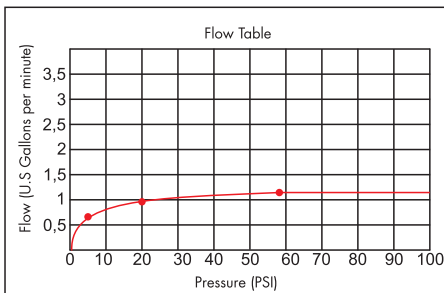

### CARACTERÍSTICAS

- All brass construction.  
Producto realizado íntegramente en latón.
- Brass valve bodies.  
Cuerpos de válvulas fabricados en latón.
- Quarter-turn ceramic cartridges.  
Cartuchos cerámicos de 1/4 de giro.
- Stationary spout with recessed aerator device.  
Pico con aireador oculto.
- Flexible SS connectors with sediment screens.  
Flexibles con conectores SS y filtro de sedimento.

## FLOW RATE

### CAUDAL

- Maximum flow rate 1.2 gpm (4,5 l/min).  
Caudal máximo 1.2 gpm (4,5 l/min).