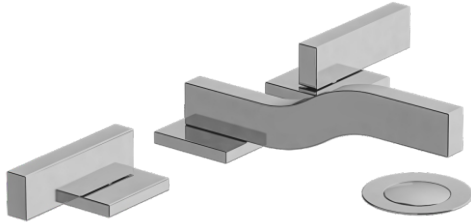

# SHORELINE - FV207/K2

Widespread lavatory faucet with push-down pop-up drain assembly (no lift rod).

Juego de lavatorio con desagüe "soft touch".

FRANZ  
VIEGENER

### CARACTERÍSTICAS

- All brass construction.  
Producto realizado íntegramente en latón.
- Brass valve bodies.  
Cuerpos de válvulas fabricados en latón.
- Quarter-turn ceramic cartridges.  
Cartuchos cerámicos de 1/4 de giro.
- Stationary spout with recessed aerator device.  
Pico con aireador oculto.
- Flexible SS connectors with sediment screens.  
Flexibles con conectores SS y filtro de sedimento.