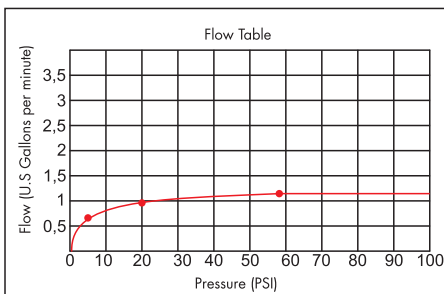

DOMINIC LEVER PLUS - FV201/85L

Widespread lavatory faucet with push-down pop-up drain assembly.
 Juego de lavatorio con desagüe "pop up".

FRANZ
VIEGENER

FEATURES

CARACTERÍSTICAS

- All brass construction.
Producto realizado íntegramente en latón.
- Brass valve bodies.
Cuerpos de válvulas fabricados en latón.
- Quarter-turn ceramic cartridges.
Cartuchos cerámicos de 1/4 de giro.
- Stationary spout with recessed aerator device.
Pico con aireador oculto.
- Flexible SS connectors with sediment screens.
Flexibles con conectores SS y filtro de sedimento.

FLOW RATE

CAUDAL

- Maximum flow rate 1,2 gpm (4,5 l/min).
Caudal máximo 1,2 gpm (4,5 l/min).

COLOR / FINISHES

COLOR / ACABADOS

ITEM DETAILS

DETALLE DE PRODUCTO

COMPLIANCE CERTIFICACIONES