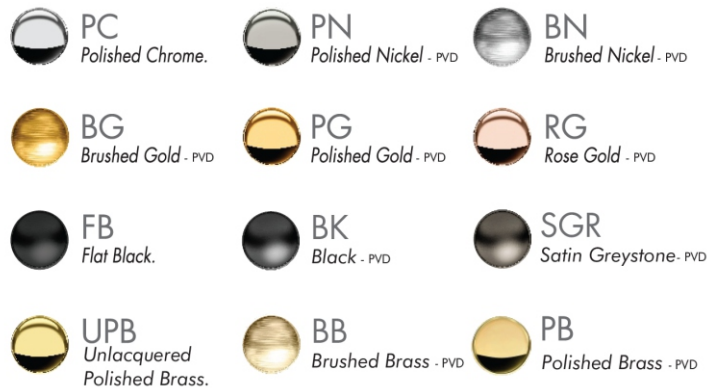

DOMINIC LEVER PLUS - FV201/85L

Widespread lavatory faucet with push-down pop-up drain assembly.
 Juego de lavatorio con desagüe "pop up".

FRANZ
VIEGENER

FEATURES

CARACTERÍSTICAS

- All brass construction.
Producto realizado íntegramente en latón.
- Brass valve bodies.
Cuerpos de válvulas fabricados en latón.
- Quarter-turn ceramic cartridges.
Cartuchos cerámicos de 1/4 de giro.
- Stationary spout with recessed aerator device.
Pico con aireador oculto.
- Flexible SS connectors with sediment screens.
Flexibles con conectores SS y filtro de sedimento.

FLOW RATE

CAUDAL

- Maximum flow rate 1,2 gpm (4,5 l/min).
Caudal máximo 1,2 gpm (4,5 l/min).

COLOR / FINISHES

COLOR / ACABADOS

ITEM DETAILS

DETALLE DE PRODUCTO

COMPLIANCE CERTIFICACIONES