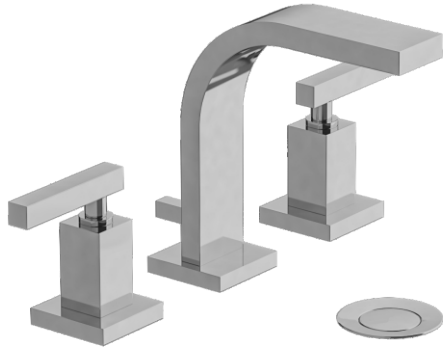

DOMINIC LEVER PLUS - FV201/85L

Widespread lavatory faucet with push-down pop-up drain assembly.
 Juego de lavatorio con desagüe "pop up".

FRANZ
VIEGENER

FEATURES

CARACTERÍSTICAS

- All brass construction.
Producto realizado íntegramente en latón.
- Brass valve bodies.
Cuerpos de válvulas fabricados en latón.
- Quarter-turn ceramic cartridges.
Cartuchos cerámicos de 1/4 de giro.
- Stationary spout with recessed aerator device.
Pico con aireador oculto.
- Flexible SS connectors with sediment screens.
Flexibles con conectores SS y filtro de sedimento.

FLOW RATE

CAUDAL

- Maximum flow rate 1,2 gpm (4,5 l/min).
Caudal máximo 1,2 gpm (4,5 l/min).

COLOR / FINISHES

COLOR / ACABADOS

ITEM DETAILS

DETALLE DE PRODUCTO

COMPLIANCE CERTIFICACIONES