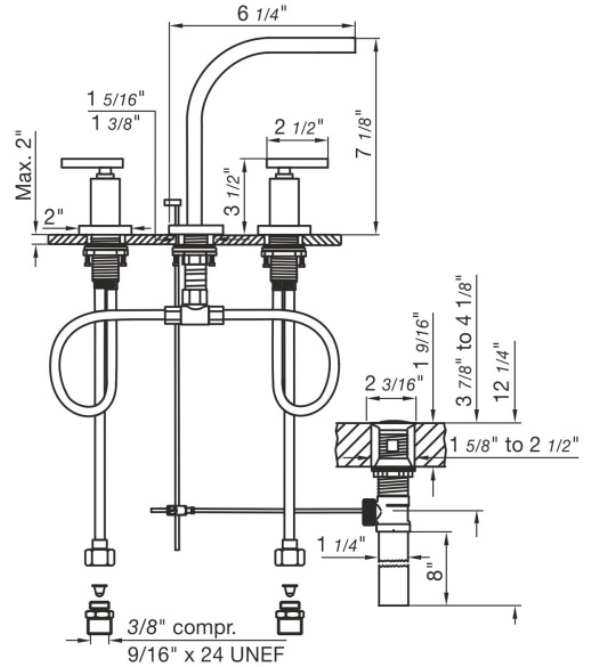

DOMINIC LEVER PLUS - FV201/85L

Widespread lavatory faucet with push-down pop-up drain assembly.
 Juego de lavatorio con desagüe "pop up".

FRANZ
VIEGENER

FEATURES

CARACTERÍSTICAS

- All brass construction.
Producto realizado íntegramente en latón.
- Brass valve bodies.
Cuerpos de válvulas fabricados en latón.
- Quarter-turn ceramic cartridges.
Cartuchos cerámicos de 1/4 de giro.
- Stationary spout with recessed aerator device.
Pico con aireador oculto.
- Flexible SS connectors with sediment screens.
Flexibles con conectores SS y filtro de sedimento.

FLOW RATE

CAUDAL

- Maximum flow rate 1,2 gpm (4,5 l/min).
Caudal máximo 1,2 gpm (4,5 l/min).

COLOR / FINISHES

COLOR / ACABADOS

ITEM DETAILS

DETALLE DE PRODUCTO

COMPLIANCE CERTIFICACIONES