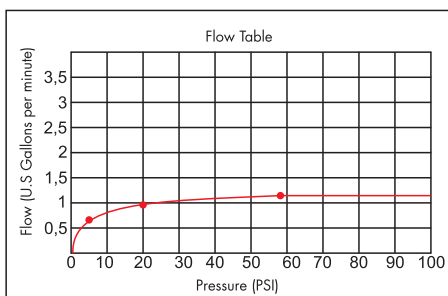

COLOR / FINISHES

COLOR / ACABADOS

FLOW RATE

CAUDAL

- Maximum flow rate 1,2 gpm (4,5 l/min).
Caudal máximo 1,2 gpm (4,5 l/min).

ITEM DETAILS

DETALLE DE PRODUCTO

COMPLIANCE