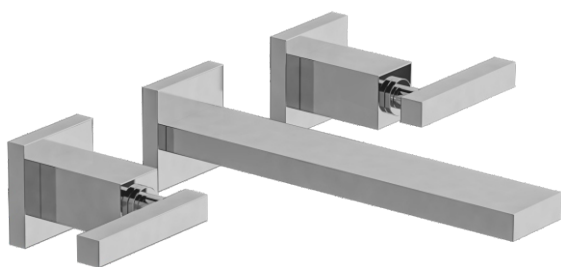

DOMINIC LEVER PLUS - FV203/85L.0

Wall-mounted lavatory faucet, trim only.

Conjunto decorativo de lavatorio de pared.

FRANZ
VIEGNER

FEATURES

CARACTERÍSTICAS

- All brass construction.
Producto realizado íntegramente en latón.
- Stationary spout with recessed aerator device.
Pico con aireador oculto.
- Quarter-turn to diverter.
Válvula derivadora de 1/4 de giro.

COLOR / FINISHES

COLOR / ACABADOS

FLOW RATE

CAUDAL

- Maximum flow rate 1,2 gpm (4,5 l/min).
Caudal máximo 1,2 gpm (4,5 l/min).

ITEM DETAILS

DETALLE DE PRODUCTO

COMPLIANCE