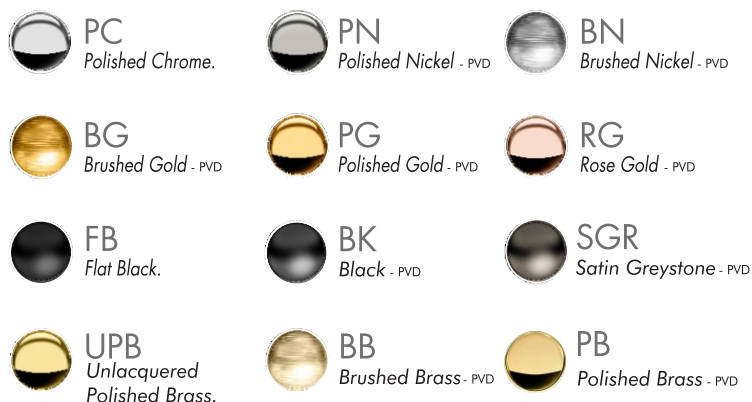

DOMINIC LEVER PLUS - FV203/85L.0

Wall-mounted lavatory faucet, trim only.

Conjunto decorativo de lavatorio de pared.

FRANZ
VIEGNER

FEATURES

CARACTERÍSTICAS

- All brass construction.
Producto realizado íntegramente en latón.
- Stationary spout with recessed aerator device.
Pico con aireador oculto.
- Quarter-turn to diverter.
Válvula derivadora de 1/4 de giro.

COLOR / FINISHES

COLOR / ACABADOS

FLOW RATE

CAUDAL

- Maximum flow rate 1,2 gpm (4,5 l/min).
Caudal máximo 1,2 gpm (4,5 l/min).

ITEM DETAILS

DETALLE DE PRODUCTO

COMPLIANCE