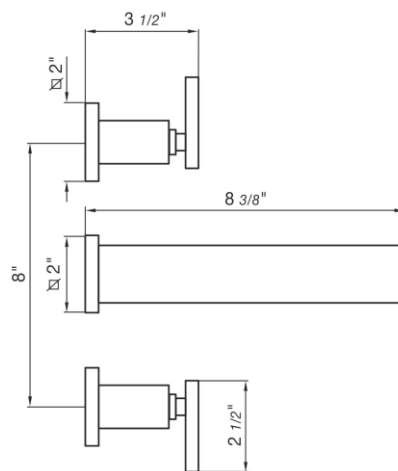

DOMINIC LEVER PLUS - FV203/85L.0

Wall-mounted lavatory faucet, trim only.

Conjunto decorativo de lavatorio de pared.

FRANZ
VIEGNER

FEATURES

CARACTERÍSTICAS

- All brass construction.
Producto realizado íntegramente en latón.
- Stationary spout with recessed aerator device.
Pico con aireador oculto.
- Quarter-turn to diverter.
Válvula derivadora de 1/4 de giro.

COLOR / FINISHES

COLOR / ACABADOS

FLOW RATE

CAUDAL

- Maximum flow rate 1,2 gpm (4,5 l/min).
Caudal máximo 1,2 gpm (4,5 l/min).

ITEM DETAILS

DETALLE DE PRODUCTO

COMPLIANCE