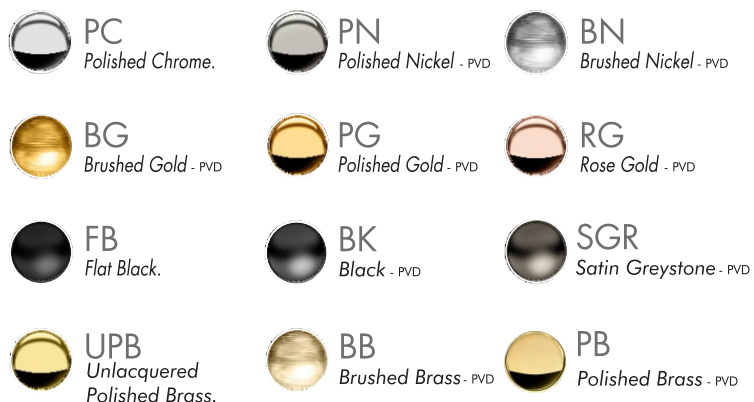

# DOMINIC PLUS FV140/85

Square shower arm and escutcheon.  
Brazo de ducha cuadrado con roseta.

FRANZ  
VIEGENER

## COLOR / FINISHES

COLOR / ACABADOS