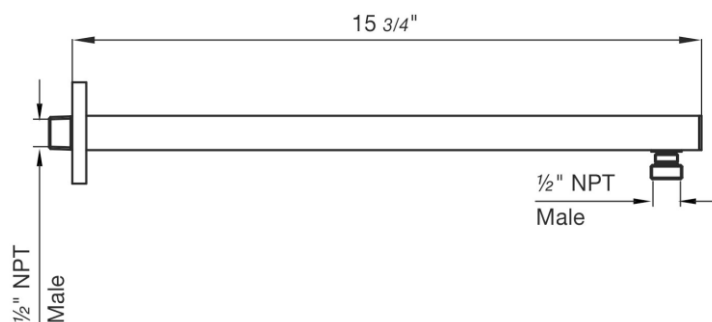

# DOMINIC PLUS FV140/85

Square shower arm and escutcheon.  
Brazo de ducha cuadrado con roseta.

FRANZ  
VIEGENER