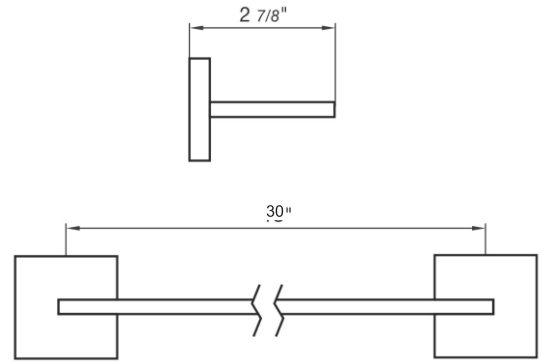

# DOMINIC PLUS - FV164.02/85

30" towel bar.

Toallero barral de 76 cm.

FRANZ  
VIEGENER