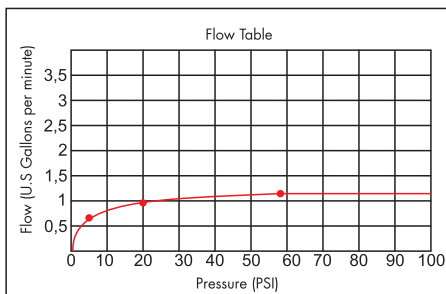

COLOR / FINISHES

COLOR / ACABADOS

FLOW RATE

CAUDAL

- Maximum flow rate 1,2 gpm (4,5 l/min).
Caudal máximo 1,2 gpm (4,5 l/min).

ITEM DETAILS

DETALLE DE PRODUCTO

COMPLIANCE