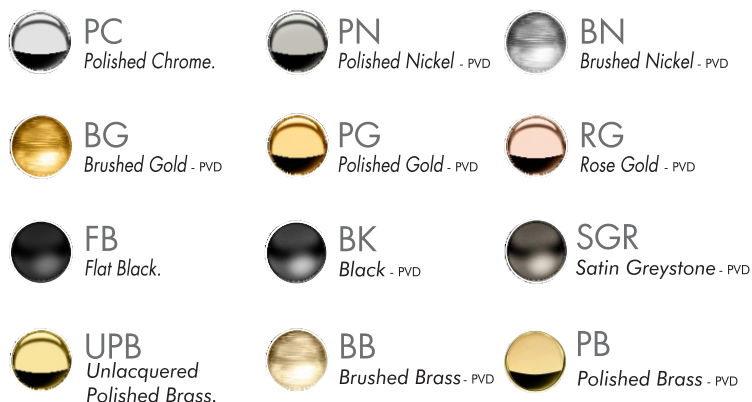

DOMINIC PLUS - FV203/85.0

Wall-mounted lavatory faucet, trim only.

Conjunto decorativo de lavatorio de pared.

FRANZ
VIEGENER

FEATURES

CARACTERÍSTICAS

- All brass construction.
Producto realizado íntegramente en latón.
- Stationary spout with recessed aerator device.
Pico con aireador oculto.
- Quarter-turn to diverter.
Válvula derivadora de 1/4 de giro.

COLOR / FINISHES

COLOR / ACABADOS

FLOW RATE

CAUDAL

- Maximum flow rate 1,2 gpm (4,5 l/min).
Caudal máximo 1,2 gpm (4,5 l/min).

ITEM DETAILS

DETALLE DE PRODUCTO

COMPLIANCE