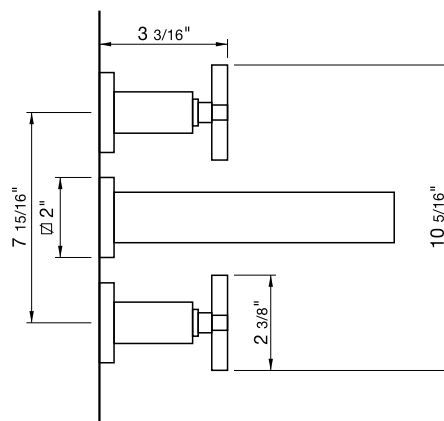

DOMINIC PLUS - FV203/85.0

Wall-mounted lavatory faucet, trim only.

Conjunto decorativo de lavatorio de pared.

FRANZ
VIEGENER

FEATURES

CARACTERÍSTICAS

- All brass construction.
Producto realizado íntegramente en latón.
- Stationary spout with recessed aerator device.
Pico con aireador oculto.
- Quarter-turn to diverter.
Válvula derivadora de 1/4 de giro.

COLOR / FINISHES

COLOR / ACABADOS

FLOW RATE

CAUDAL

- Maximum flow rate 1,2 gpm (4,5 l/min).
Caudal máximo 1,2 gpm (4,5 l/min).

ITEM DETAILS

DETALLE DE PRODUCTO

COMPLIANCE