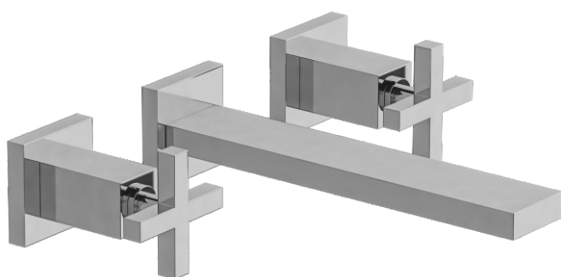

DOMINIC PLUS - FV203/85.0

Wall-mounted lavatory faucet, trim only.

Conjunto decorativo de lavatorio de pared.

FRANZ
VIEGENER

FEATURES

CARACTERÍSTICAS

- All brass construction.
Producto realizado íntegramente en latón.
- Stationary spout with recessed aerator device.
Pico con aireador oculto.
- Quarter-turn to diverter.
Válvula derivadora de 1/4 de giro.

COLOR / FINISHES

COLOR / ACABADOS

FLOW RATE

CAUDAL

- Maximum flow rate 1,2 gpm (4,5 l/min).
Caudal máximo 1,2 gpm (4,5 l/min).

ITEM DETAILS

DETALLE DE PRODUCTO

COMPLIANCE