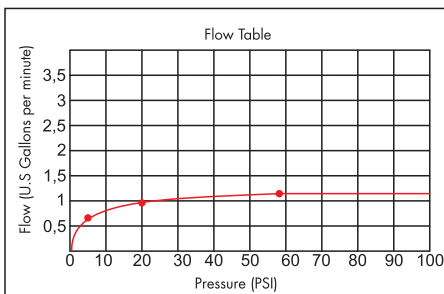

## FLOW RATE

### CAUDAL

- Maximum flow rate 1.2 gpm (4,5 l/min).  
Caudal máximo 1.2 gpm (4,5 l/min).