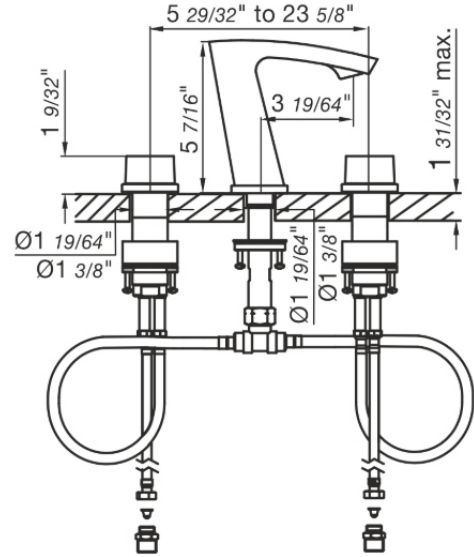

# BUZZ - FV207/J8

Widespread lavatory faucet with push-down pop-up drain assembly (no lift rod).  
 Juego de lavatorio con desagüe "soft touch".

FRANZ  
VIEGENER

### CARACTERÍSTICAS

- All brass construction.  
Producto realizado íntegramente en latón.
- Brass valve bodies.  
Cuerpos de válvulas fabricados en latón.
- Quarter-turn ceramic cartridges.  
Cartuchos cerámicos de 1/4 de giro.
- Stationary spout with recessed aerator device.  
Pico con aireador oculto.
- Flexible SS connectors with sediment screens.  
Flexibles con conectores SS y filtro de sedimento.