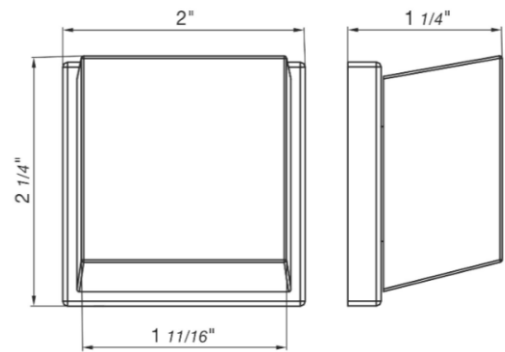

BUZZ - FV480/J8.0

Wall volume control. Trim only.

Conjunto decorativo para llave de paso armada completa.

FRANZ
VIEGENER

FEATURES

CARACTERÍSTICAS

- All brass construction.
Producto realizado íntegramente en latón.