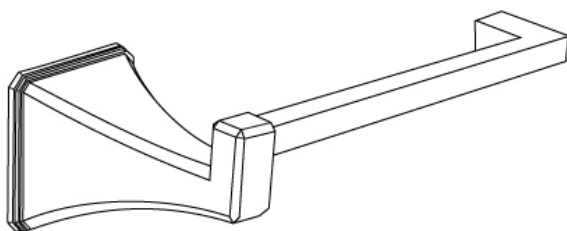

Towel bar

FV164/60 450±1 (17 11/16")

FV164.01/60 600±1 (23 5/8")

FV164.02/60 750±1 (29 1/2")

Towel holder

FV163/60

Toilet roll holder

FV167/60