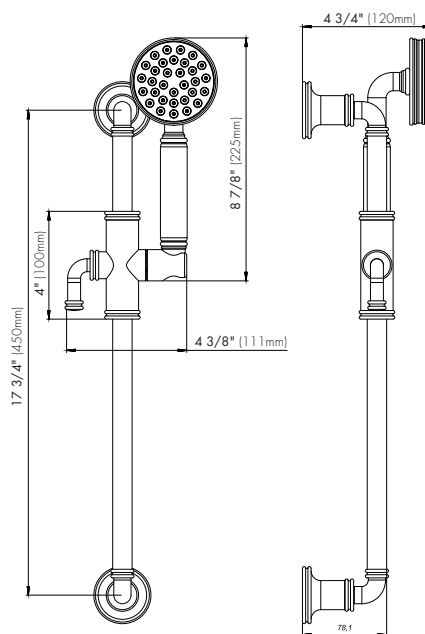

CLASSIC - FV128/K3

Slidebar with handshower assembly and wlbow
Barral con soporte de ducha deslizante y codo.

FRANZ VIEGNER

FEATURES CARACTERÍSTICAS

- All brass construction.
Producto realizado íntegramente en latón.

COLOR / FINISHES COLOR / ACABADOS

FLOW RATE CAUDAL

- Minimum flow rate 1,7 gpm (6,5 L/min) at 45 PSI
Maximum flow rate 1,6 gpm (6,0 L/min) at 80 PSI

ITEM DETAILS DETALLE DE PRODUCTO

COMPLIANCE CERTIFICACIONES