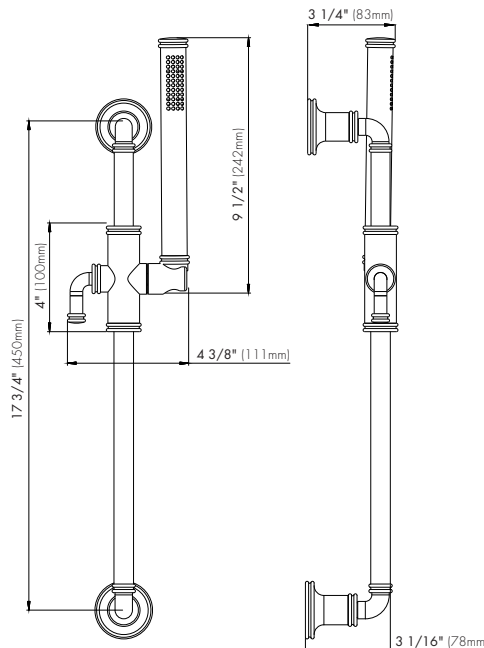

CLASSIC - FV128A/K3

Slidebar with handshower assembly and w/bow
Barral con soporte de ducha deslizante y codo.

FRANZ VIEGNER

FEATURES

CARACTERÍSTICAS

- All brass construction.
Producto realizado íntegramente en latón.

COLOR / FINISHES

COLOR / ACABADOS

FLOW RATE

CAUDAL

- Minimum flow rate 1,7 gpm (6,5 L/min) at 45 PSI
Maximum flow rate 1,6 gpm (6,0 L/min) at 80 PSI

ITEM DETAILS

DETALLE DE PRODUCTO

COMPLIANCE CERTIFICACIONES