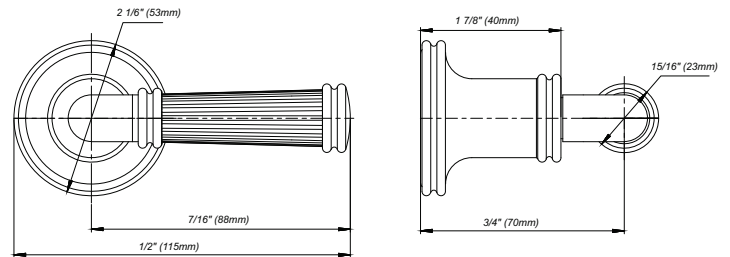

CLASSIC - FV480/K3H.0

Wall volume control. Trim only.

Conjunto decorativo para llave de paso armada completa.

FRANZ VIEGENER

FEATURES

CARACTERÍSTICAS

- All brass construction.
  Producto realizado íntegramente en latón.

COLOR / FINISHES

COLOR / ACABADOS

PC
Polished Chrome.

PN
Polished Nickel - PVD

BN
Brushed Nickel - PVD

BG
Brushed Gold - PVD

PG
Polished Gold - PVD

RG
Rose Gold - PVD

FB
Flat Black.

UPB
Unlacquered
Polished Brass.

SGR
Satin Greystone - PVD

BB
Brushed Brass - PVD

FLOW RATE

CAUDAL

ITEM DETAILS

DETALLE DE PRODUCTO

COMPLIANCE

CERTIFICACIONES

C

®