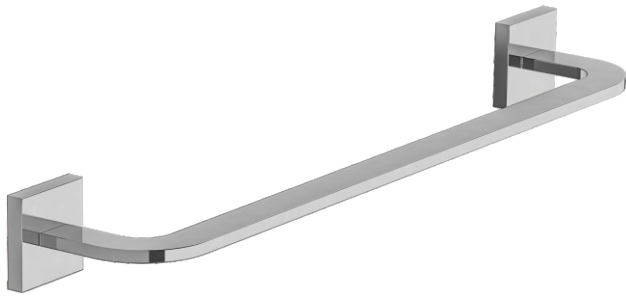

DOMINO - FV164.01/J4

24" towel bar.

Toallero barral de 60 cm.

FRANZ
VIEGENER

FEATURES

CARACTERÍSTICAS

COLOR / FINISHES

COLOR / ACABADOS