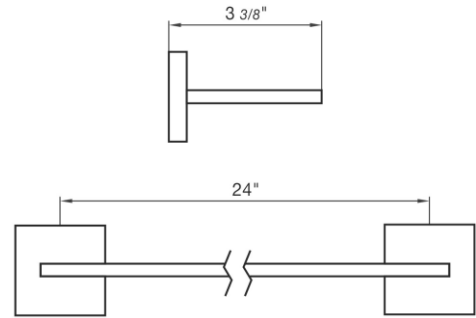

DOMINO - FV164.01/J4

24" towel bar.

Toallero barral de 60 cm.

FRANZ
VIEGENER

FEATURES

CARACTERÍSTICAS

COLOR / FINISHES

COLOR / ACABADOS