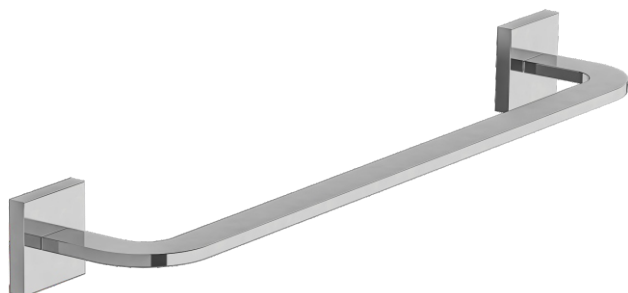

DOMINO - FV164/J4

18" towel bar.

Toallero barral de 45 cm.

FRANZ
VIEGENER

FEATURES

CARACTERÍSTICAS

COLOR / FINISHES

COLOR / ACABADOS