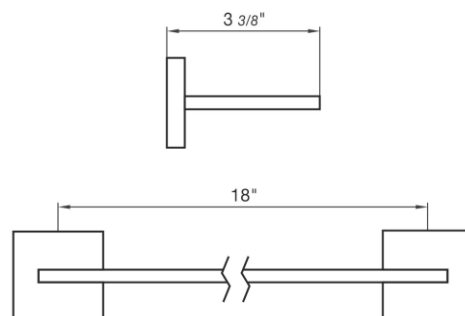

DOMINO - FV164/J4

18" towel bar.

Toallero barral de 45 cm.

FRANZ
VIEGENER

FEATURES

CARACTERÍSTICAS

COLOR / FINISHES

COLOR / ACABADOS