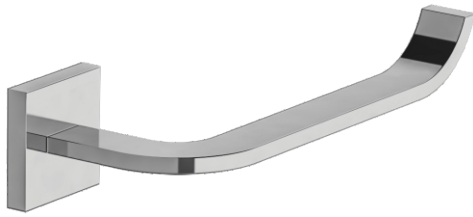

# DOMINO - FV167/J4

Toilet paper holder.  
Portarrollo.

FRANZ  
VIEGENER