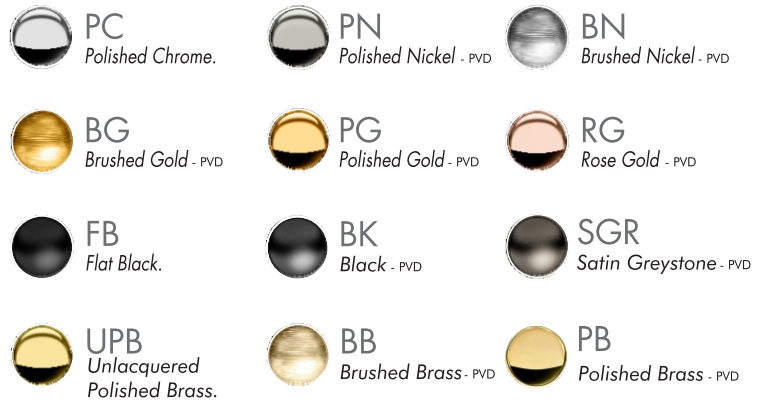

# DOMINO - FV167/J4

Toilet paper holder.  
Portarrollo.

FRANZ  
VIEGENER

## COLOR / FINISHES COLOR / ACABADOS