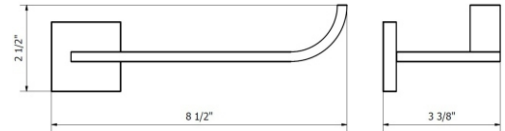

# DOMINO - FV167/J4

Toilet paper holder.  
Portarrollo.

FRANZ  
VIEGENER