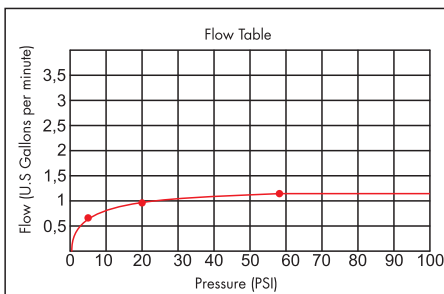

DOMINO - FV203/J4.0

Wall-mounted lavatory faucet, trim only.

Conjunto decorativo de lavatorio de pared.

FRANZ
VIEGENER

FEATURES

CARACTERÍSTICAS

- All brass construction.
Producto realizado íntegramente en latón.
- Stationary spout with recessed aerator device.
Pico con aireador oculto.
- Quarter-turn to diverter.
Válvula derivadora de 1/4 de giro.

COLOR / FINISHES

COLOR / ACABADOS

FLOW RATE

CAUDAL

- Maximum flow rate 1,2 gpm (4,5 l/min).
Caudal máximo 1,2 gpm (4,5 l/min).

ITEM DETAILS

DETALLE DE PRODUCTO

COMPLIANCE