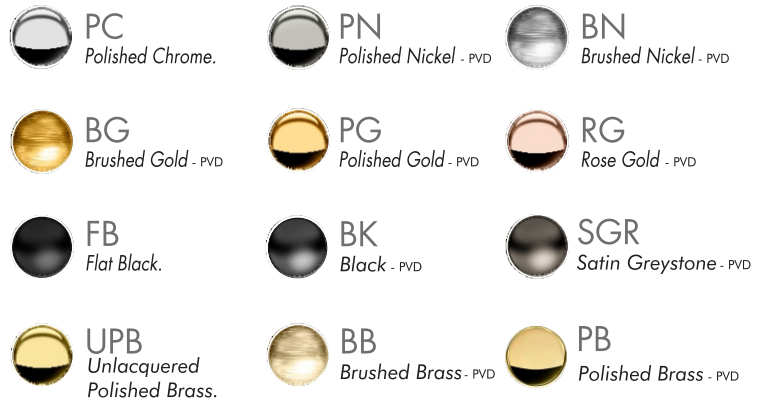

DOMINO - FV203/J4.0

Wall-mounted lavatory faucet, trim only.

Conjunto decorativo de lavatorio de pared.

FRANZ
VIEGENER

FEATURES

CARACTERÍSTICAS

- All brass construction.
Producto realizado íntegramente en latón.
- Stationary spout with recessed aerator device.
Pico con aireador oculto.
- Quarter-turn to diverter.
Válvula derivadora de 1/4 de giro.

COLOR / FINISHES

COLOR / ACABADOS

FLOW RATE

CAUDAL

- Maximum flow rate 1,2 gpm (4,5 l/min).
Caudal máximo 1,2 gpm (4,5 l/min).

ITEM DETAILS

DETALLE DE PRODUCTO

COMPLIANCE