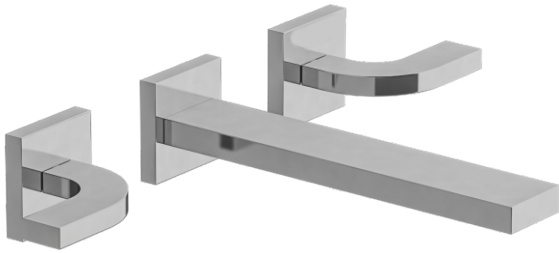

DOMINO - FV203/J4.0

Wall-mounted lavatory faucet, trim only.

Conjunto decorativo de lavatorio de pared.

FRANZ
VIEGENER

FEATURES

CARACTERÍSTICAS

- All brass construction.
Producto realizado íntegramente en latón.
- Stationary spout with recessed aerator device.
Pico con aireador oculto.
- Quarter-turn to diverter.
Válvula derivadora de 1/4 de giro.

COLOR / FINISHES

COLOR / ACABADOS

FLOW RATE

CAUDAL

- Maximum flow rate 1,2 gpm (4,5 l/min).
Caudal máximo 1,2 gpm (4,5 l/min).

ITEM DETAILS

DETALLE DE PRODUCTO

COMPLIANCE