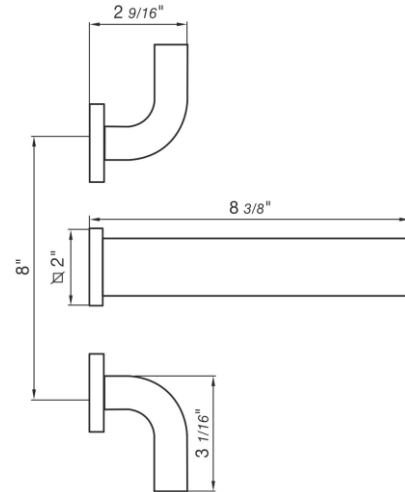

DOMINO - FV203/J4.0

Wall-mounted lavatory faucet, trim only.

Conjunto decorativo de lavatorio de pared.

FRANZ
VIEGENER

FEATURES

CARACTERÍSTICAS

- All brass construction.
Producto realizado íntegramente en latón.
- Stationary spout with recessed aerator device.
Pico con aireador oculto.
- Quarter-turn to diverter.
Válvula derivadora de 1/4 de giro.

COLOR / FINISHES

COLOR / ACABADOS

FLOW RATE

CAUDAL

- Maximum flow rate 1,2 gpm (4,5 l/min).
Caudal máximo 1,2 gpm (4,5 l/min).

ITEM DETAILS

DETALLE DE PRODUCTO

COMPLIANCE