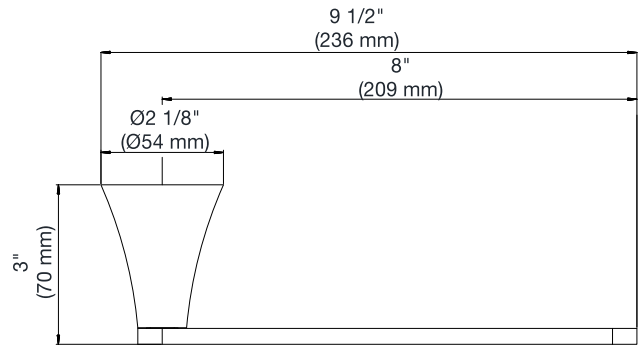

KONIC - FV163/K4

Short towel holder.
Toallero barral corto.

FRANZ
VIEGENER

FEATURES

CARACTERÍSTICAS

- All brass construction.
Producto realizado íntegramente en latón.

COLOR / FINISHES

COLOR / ACABADOS