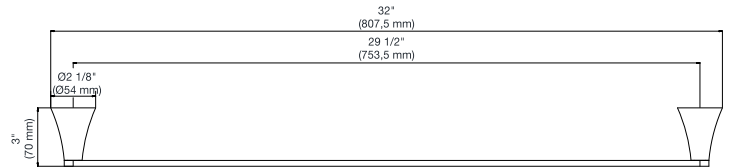

KONIC - FV164.02/K4

30" towel bar.

Toallero barral de 76 cm.

FRANZ
VIEGENER

FEATURES

CARACTERÍSTICAS

- All brass construction.
Producto realizado íntegramente en latón.

COLOR / FINISHES