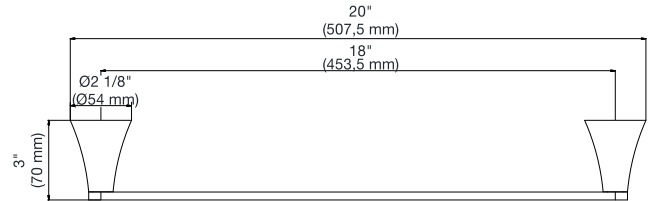

KONIC - FV164/K4

18" towel bar.

Toallero barral de 45 cm.

FRANZ
VIEGENER

FEATURES

CARACTERÍSTICAS

- All brass construction.
Producto realizado íntegramente en latón.

COLOR / FINISHES