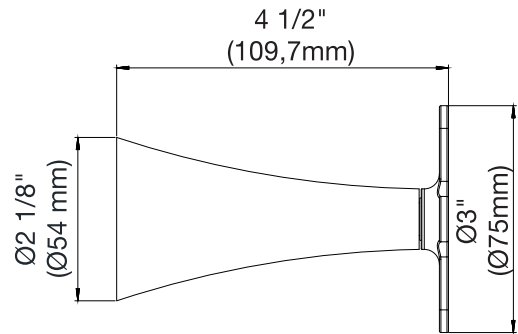

KONIC - FV480/K4.0

Wall volume control. Trim only.

Conjunto decorativo para llave de paso armada completa.

Note: This set uses the FV480.BASE-19 or the FV680.BASE

Nota: Utilizar con FV480.BASE-19 o FV480.BASE

FRANZ
VIEGENER

FEATURES

CARACTERÍSTICAS

- All brass construction.
  Producto realizado íntegramente en latón.

COLOR / FINISHES

COLOR / ACABADOS

PC
Polished Chrome.

PN
Polished Nickel.

BN
Brushed Nickel.

BG
Brushed Gold.

PG
Polished Gold.

RG
Rose Gold.

BK
Black Chrome.

UPB
Unlacked
Polished Brass

FLOW RATE

CAUDAL

COMPLIANCE

CERTIFICACIONES