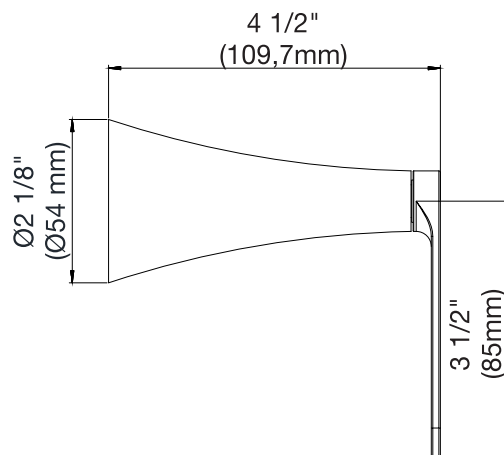

KONIC - FV480/K4L.0

Wall volume control. Trim only.

Conjunto decorativo para llave de paso armada completa.

Note: This set uses the FV480.BASE-19 or the FV680.BASE

Nota: Utilizar con FV480.BASE-19 o FV480.BASE

FRANZ
VIEGENER

FEATURES

CARACTERÍSTICAS

- All brass construction.
  Producto realizado íntegramente en latón.