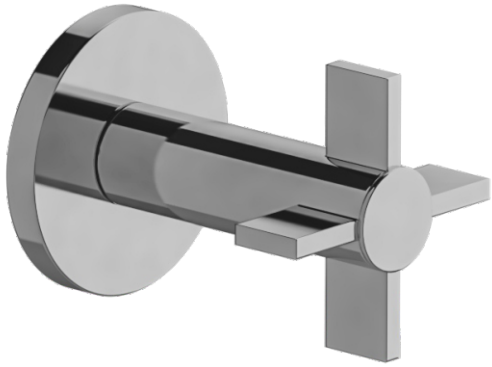

# LOLLIPOP - FV480/J2.0

Wall volume control. Trim only.

Conjunto decorativo para llave de paso armada completa.

FRANZ  
VIEGENER

### CARACTERÍSTICAS

- All brass construction.  
Producto realizado íntegramente en latón.