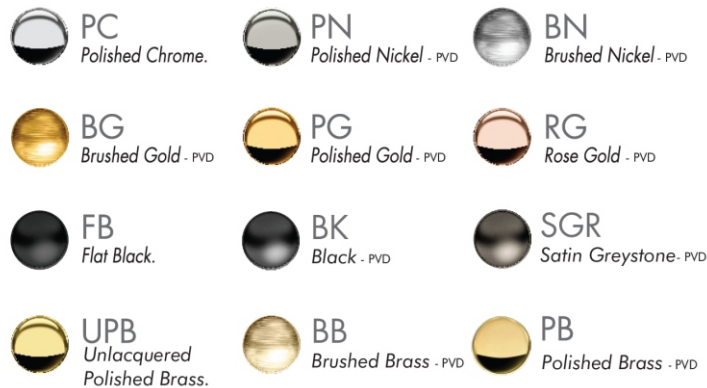

# LOLLIPOP - FV480/J2.0

Wall volume control. Trim only.

Conjunto decorativo para llave de paso armada completa.

FRANZ  
VIEGENER

## COLOR / FINISHES

### COLOR / ACABADOS